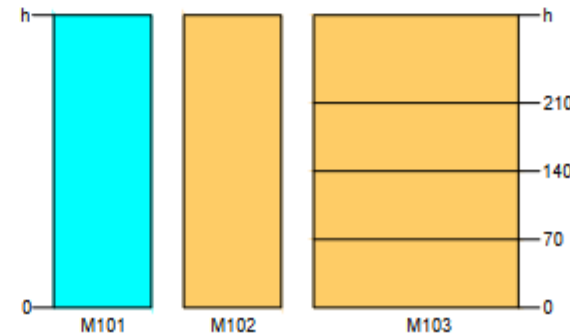

MODÜL TİPLERİ