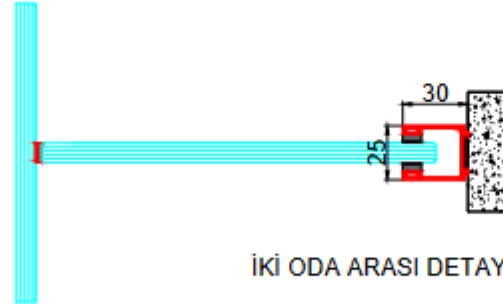

DUVAR BAŞLANGICI

CAMLİ MODÜL BİRLEŞİMİ

90° KÖŞE

İKİ ODA ARASI DETAY

DÜŞEY KESİT

CAMLİ MODÜL - DOLU MODÜL

Duvar Kalınlığı	: 40 mm
Zemin - Tavan ve Duvar Profilleri	: 40 x 50 mm Ölçülerinde
Modül Genişlikleri	: Mimari ihtiyaçlara Uygun Ölçülerde
Modül Yükseklikleri	: 3500 mm' ye Kadar ve Ara Ölçüler
Tolerans	: Yükseklikte ve Genişlikte 20 mm
Ağırlık	: 25 kg/m ²
Alüminyum Profiller	: E6 / EV1 Eloksoal Kaplama veya Elektrostatik Toz Boya
Profil Kalınlıkları	: 1,8 - 2 mm Alüminyum
Cam Birleşim Detayı	: Çift Taraflı Bantlı Şeffaf PVC Profil
Cam Fitilleri	: Montaj Profillerin içerisinde Titreşimleri Alan PVC fitil
Cam Özellikleri	: Şeffaf Camlar Bronz, Füme, Mavi - Renkli Camlar Antireflekte Camlar Ekstra Clear Camlar Opak camlar
Cam Tipleri	: 8 -10 -12 mm Temperli Cam 4+4 - 5+5 - 6+6 Lamine, Temperli Lamine ve Akustik Lamine Camlar 4+4 - 5+5 - 6+6 Temperli Lamine RAL Kod Boyalı Camlar
Ses Yalıtımı	: Rwp < 47 db
Kapı Kasaları	: Menteşe ve Kilit Karşılıkları Aynı Ölçülerde Olduğundan, istendiğinde Sağ ve Sol Montaja Uygun Kilit Karşılığına ihtiyaç Bırakmayan Formda
Kapı Aksesuarları	: Sisteme Özel Menteşeler - Ofis Tipi Top Kilitler - Cam Kapı Kilitleri - Barelli Tip Ahşap Kapı Kilitleri ve Kollar Kablo Kanal Profilleri - Kapı Kapatıcılar - Kartlı Geçiş Sistemleri - Stoperler
Kapı Kanatları	: D101 - 8-10 mm Temperli Profilsiz Cam Kapı Kanadı - Temperli Lamine RAL Kod Boyalı Cam Kapı Kanatları D102 - Melamin, Laminat Kaplamalı, Doğal Ahşap Kaplamalı, Lake Boyalı Ahşap Kapı Kanatları D103 - Alüminyum Çerçevesiz 8-10 mm Temperli Camlı - Hoppe Cam Kilitli Kapı Kanatları D104 - Temperli RAL Kod Boyalı Cam Kapı Kanatları