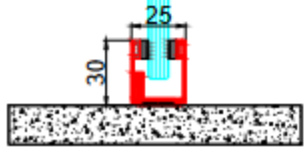

DUVAR BAŞLANGICI

CAMLİ MODÜL BİRLEŞİMİ

90° KÖŞE

İKİ ODA ARASI DETAY

DÜŞEY KESİT

CAMLİ MODÜL - DOLU MODÜL

Duvar Kalınlığı	: 40 mm
Zemin - Tavan ve Duvar Profilleri	: 40 x 50 mm Ölçülerinde
Modül Genişlikleri	: Mimari ihtiyaçlara Uygun Ölçülerde
Modül Yükseklikleri	: 3500 mm' ye Kadar ve Ara Ölçüler
Tolerans	: Yükseklikte ve Genişlikte 20 mm
Ağırlık	: 25 kg/m ²
Alüminyum Profiller	: E6 / EV1 Eloksoal Kaplama veya Elektrostatik Toz Boya
Profil Kalınlıkları	: 1,8 - 2 mm Alüminyum
Cam Birleşim Detayı	: Çift Taraflı Bantlı Şeffaf PVC Profil
Cam Fitilleri	: Montaj Profillerin içerisinde Titreşimleri Alan PVC fitil
Cam Özellikleri	: Şeffaf Camlar Bronz, Füme, Mavi - Renkli Camlar Antireflekte Camlar Ekstra Clear Camlar Opak camlar
Cam Tipleri	: 8 -10 -12 mm Temperli Cam 4+4 - 5+5 - 6+6 Lamine, Temperli Lamine ve Akustik Lamine Camlar 4+4 - 5+5 - 6+6 Temperli Lamine RAL Kod Boyalı Camlar
Ses Yalıtımı	: Rwp < 47 db
Kapı Kasaları	: Menteşe ve Kilit Karşılıkları Aynı Ölçülerde Olduğundan, istendiğinde Sağ ve Sol Montaja Uygun Kilit Karşılığına ihtiyaç Bırakmayan Formda
Kapı Aksesuarları	: Sisteme Özel Menteşeler - Ofis Tipi Top Kilitler - Cam Kapı Kilitleri - Barelli Tip Ahşap Kapı Kilitleri ve Kollar Kablo Kanal Profilleri - Kapı Kapatıcılar - Kartlı Geçiş Sistemleri - Stoperler
Kapı Kanatları	: D101 - 8-10 mm Temperli Profilsiz Cam Kapı Kanadı - Temperli Lamine RAL Kod Boyalı Cam Kapı Kanatları D102 - Melamin, Laminat Kaplamalı, Doğal Ahşap Kaplamalı, Lake Boyalı Ahşap Kapı Kanatları D103 - Alüminyum Çerçevesiz 8-10 mm Temperli Camlı - Hoppe Cam Kilitli Kapı Kanatları D104 - Temperli RAL Kod Boyalı Cam Kapı Kanatları